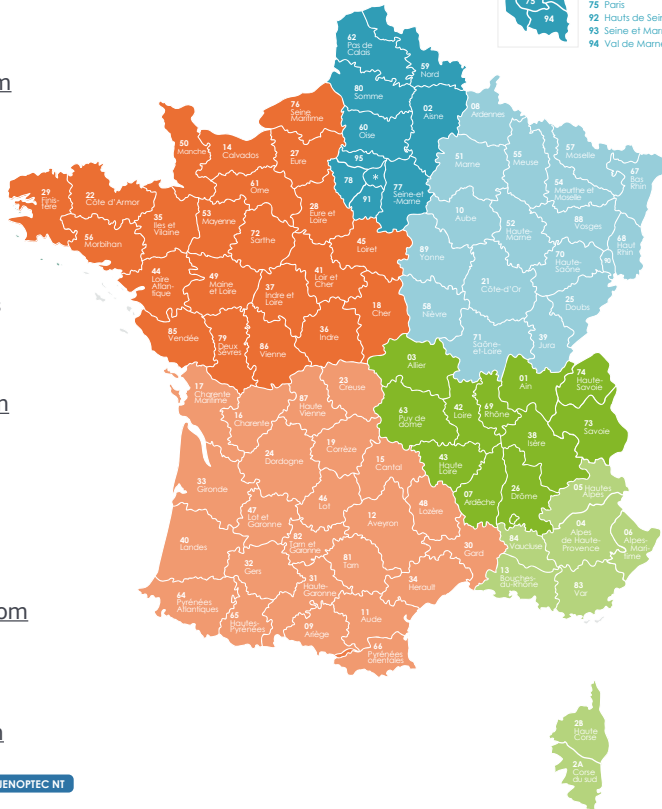

TETRADIS
MOBILITY & CONNECT

Directeur commercial
Mario DESERABLE
+33 (0)6 72 84 23 55
mario.deserable@tetradis.com

Cheffe des ventes
Resp. offres décarbonation
Noémie GALLO
+33 (0)6 64 66 65 61
noemie.gallo@tetradis.com

Directeur alliances stratégiques
Sébastien MAS
+33 (0)7 57 42 53 43
sebastien.mas@tetradis.com

JENOPTec NT
NEW TECHNOLOGY

Dir. stratégie et développement commercial
Jérôme NOBILI
+33 (0)7 43 15 81 64
jerome.nobili@jenoptec.com

Directeur exécutif
Arnaud FOURMENTIN
+33 (0)6 07 82 24 80
arnaud.fourmentin@jenoptec.com

Nord - Île de France

Responsable secteur IDF / Nord / N. Ouest **TELECOM**

Philippe HUBERT
+33 (0)7 85 54 26 20
philippe.hubert@tetradis.com

Responsable IDF **VDI POWER IRVE**

Lucien CASSAR
+33 (0)6 82 01 51 66
lucien.cassar@tetradis.com

Nord-Ouest

Commercial Nord-Ouest
Florent CHÉNIER
+33(0)6 58 42 32 28
florent.chenier@tetradis.com

Sud-Ouest

Directeur alliances stratégiques
Responsable secteur Sud-Ouest
Sébastien MAS
+33 (0)7 57 42 53 43
sebastien.mas@tetradis.com

France

Directeur Business Unit **POWER**
Sarkis ARMOUDIAN
+33 (0)6 80 47 55 58
sarkis.armoudian@tetradis.com

Responsable marché **IRVE**
Yannick MARTIN
+33 (0)6 65 98 42 42
yannick.martin@tetradis.com

Responsable Grands Comptes **JENOPTec NT**
Elsa VALTER
+33 (0)7 43 15 81 63
elsa.valter@jenoptec.com

Ingénieur commercial **JENOPTec NT**
Jérémy DABARD
+33 (0)7 43 15 81 81
jeremy.dabard@jenoptec.com

Nord-Est

Responsable secteur Nord-Est
Pierre LEYER
+33 (0)6 85 70 19 02
pierre.leyer@tetradis.com

Sud-Est

Responsable VDI France **VDI**
Franck PIERROT
+33 (0)6 76 01 25 36 (404)
franck.pierrot@tetradis.com

Commercial Auvergne-Rhône-Alpes **IRVE**
Clément BONNAIRE
+33(0)6 99 03 68 64
clement.bonnaire@tetradis.com

Chargée de clientèle **VDI**
Déborah MOUDENS
+33 (0)7 57 17 15 36
deborah.lucchetti@tetradis.com

Responsable Telecom Sud-Est **TELECOM POWER**
Jean-Christophe BOSLAND
+33 (0)6 79 03 22 29
jc.bosland@tetradis.com

Commercial PACA **SÉCURITÉ**
Alexis LARRIVÉ
+33 (0)6 59 77 21 58
alexis.larrive@tetradis.com

Export / International

Commerciale sédentaire Export
Fabienne VIDOU
+33 (0)4 74 95 94 23 (401)
fabienne.vidou@tetradis.com

Customer Service

Responsable ADV
Fanny RIBEIRO
+33 (0)4 74 95 39 88 (418)
fanny.ribeiro@tetradis.com

Chargée de clientèle
Sylvie MIROCI
+33 (0)4 74 95 39 86 (443)
sylvie.miroci@tetradis.com

Adeline DIDIER
+33 (0)4 51 02 00 24 (417)
adeline.didier@tetradis.com

Marie-Line LAVIOLETTE
+33 (0)4 74 95 94 22 (402)
marie-line.laviolette@tetradis.com

Laura KORONATSKY
+33 (0)4 74 95 94 24 (403)
adv3@tetradis.com

Deviseur Technique
Grégory GACON
+33 (0)4 74 95 94 29 (427)
gregory.gacon@tetradis.com

Responsable ADV **JENOPTec NT**
Elise DUHAUTPAS
+33 (0)1 34 65 91 02
elise.duhautpas@jenoptec.com

Samra BARKANI **JENOPTec NT**
+33 (0)1 34 65 91 02
samra.barkani@jenoptec.com